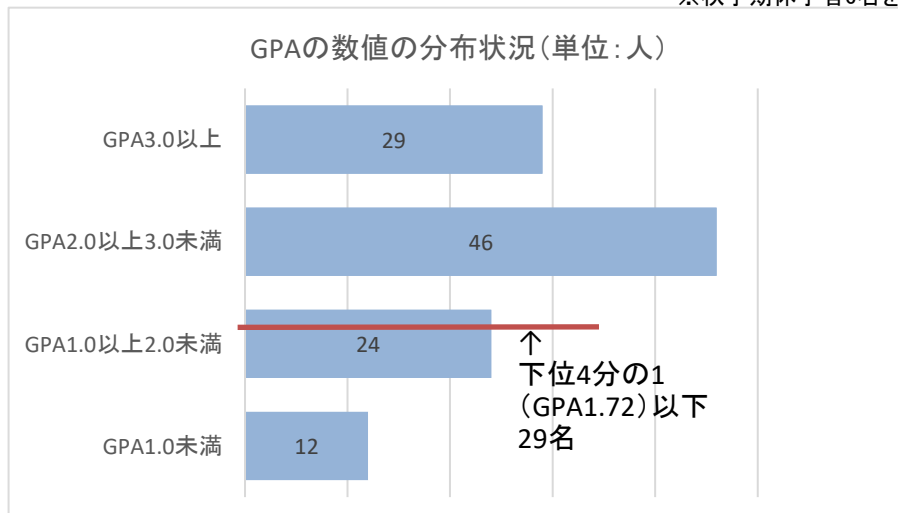

心理福祉学部心理福祉学科 2022年度1年生秋学期GPA（学生数111名）

※秋学期休学者6名を除く