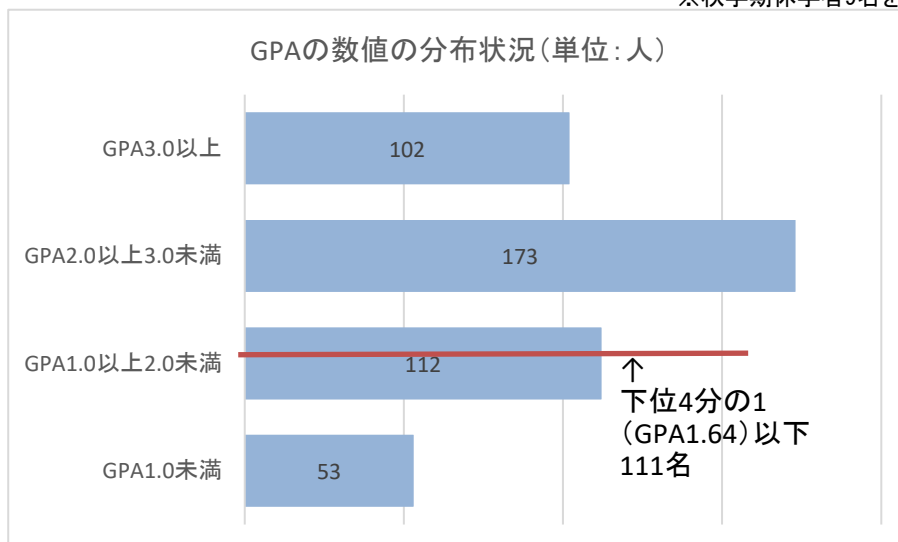

### 2022年度1年生秋学期GPA（学生数440名）

※秋学期休学者9名を除く

平均値  
2.18  
標準偏差  
0.96

### 政治経済学部政治経済学科 2022年度1年生秋学期GPA（学生数148名）

※秋学期休学者1名を除く

平均値  
2.03  
標準偏差  
0.88