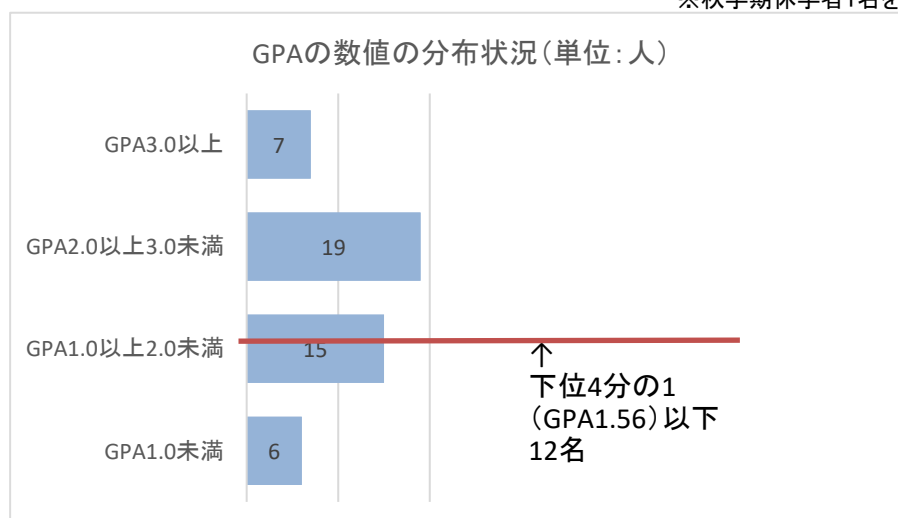

人文学部欧米文化学科 2022年度1年生秋学期GPA（学生数47名）

※秋学期休学者1名を除く