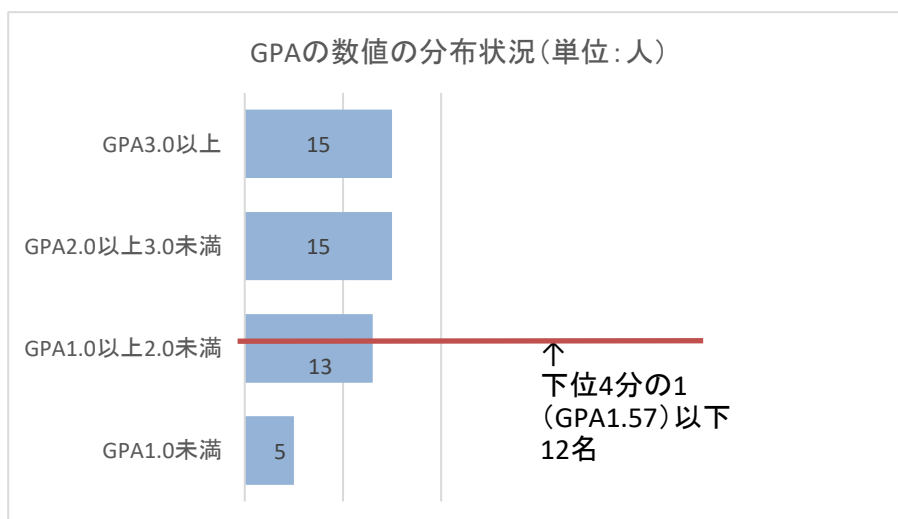

人文学部児童学科 2022年度1年生秋学期GPA（学生数48名）