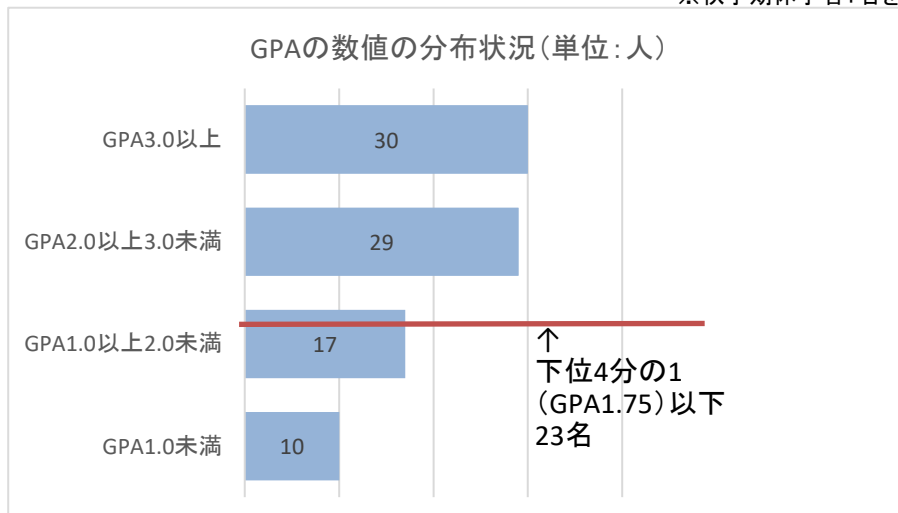

人文学部日本文化学科 2022年度1年生秋学期GPA（学生数86名）

※秋学期休学者1名を除く