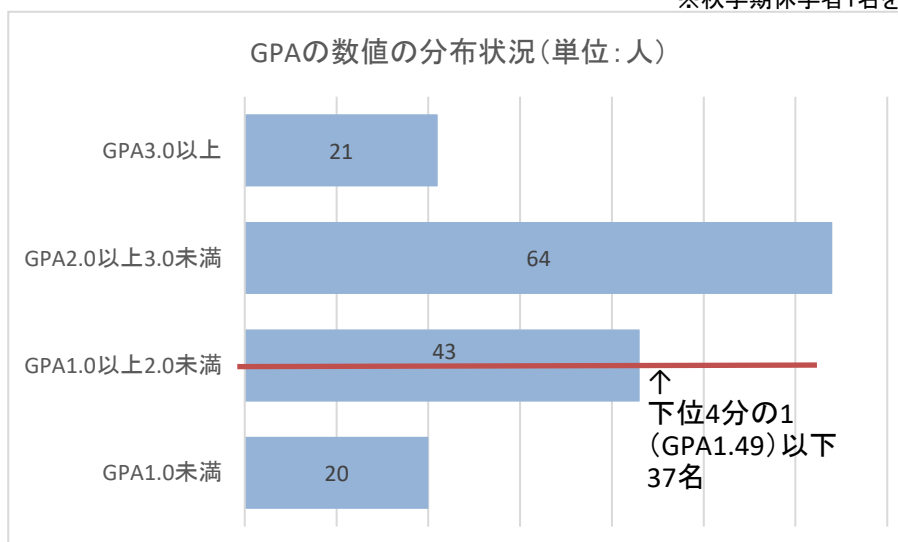

政治経済学部政治経済学科 2022年度1年生秋学期GPA（学生数148名）

※秋学期休学者1名を除く