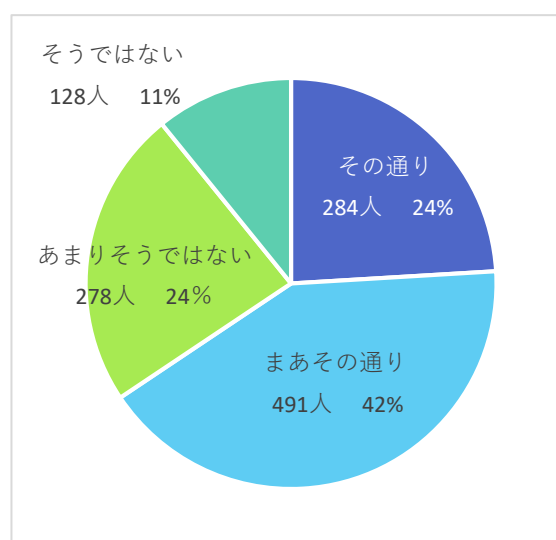

2019年度在学生「大学生活に関するアンケート」集計結果

実施方法：2019年12月、回答者が重ならないように、授業やゼミで主に1～3年に配布、実施。

対象授業履修者数：1642 対象授業数：96

回答者数：1209 実施授業数：95 回収率：73.6%

有効回答数：1186(※重複回答者及び対象外の学生を除く) 有効回答率：74.5% アンケート実施対象学生数：1591

質問 いまの学生生活に満足していますか。

有効回答：1156

質問 聖学院大学に入ってよかったと思いますか。

有効回答：1157

質問 いまの学科に入ってよかったと思いますか。

有効回答：1156

質問 大学に入学して自分は成長したと感じますか

有効回答：1181

質問 あなたは1週間に授業に関連する勉強を
合計してどのくらいしていますか。

有効回答：1176