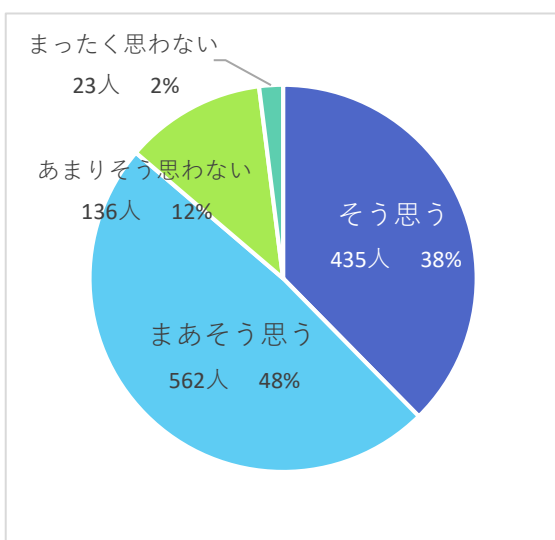

2019年度在学生「大学生活に関するアンケート」集計結果

実施方法：2019年12月、回答者が重ならないように、授業やゼミで主に1～3年に配布、実施。

対象授業履修者数：1642 対象授業数：96

回答者数：1209 実施授業数：95 回収率：73.6%

有効回答数：1186(※重複回答者及び対象外の学生を除く) 有効回答率：74.5% アンケート実施対象学生数：1591

質問 いまの学生生活に満足していますか。

有効回答：1156

質問 聖学院大学に入ってよかったと思いますか。

有効回答：1157

質問 いまの学科に入ってよかったと思いますか。

有効回答：1156

質問 大学に入学して自分は成長したと感じますか

有効回答：1181

質問 あなたは1週間に授業に関連する勉強を
合計してどのくらいしていますか。

有効回答：1176