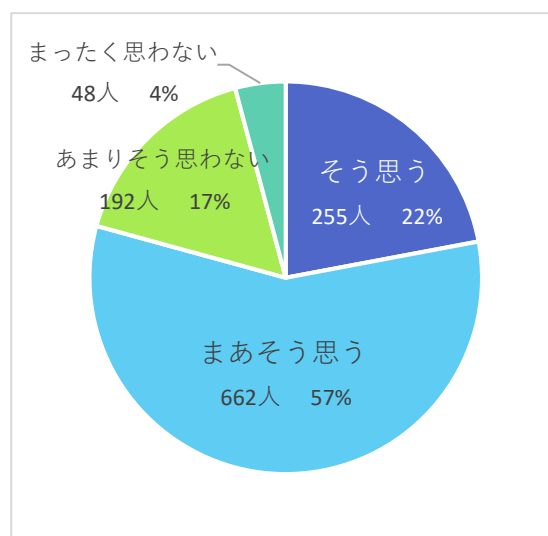

2019年度在学生「大学生活に関するアンケート」集計結果

実施方法：2019年12月、回答者が重ならないように、授業やゼミで主に1～3年に配布、実施。

対象授業履修者数：1642 対象授業数：96

回答者数：1209 実施授業数：95 回収率：73.6%

有効回答数：1186(※重複回答者及び対象外の学生を除く) 有効回答率：74.5% アンケート実施対象学生数：1591

質問 いまの学生生活に満足していますか。

有効回答：1156

質問 聖学院大学に入ってよかったと思いますか。

有効回答：1157

質問 いまの学科に入ってよかったと思いますか。

有効回答：1156

質問 大学に入学して自分は成長したと感じますか

有効回答：1181

質問 あなたは1週間に授業に関連する勉強を
合計してどのくらいしていますか。