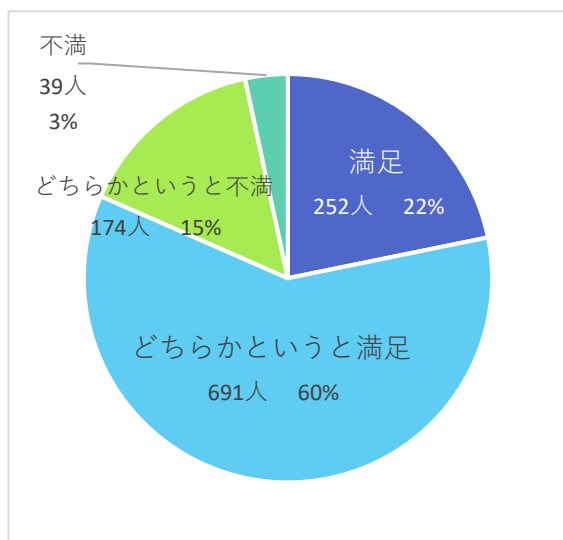

2019年度在学生「大学生活に関するアンケート」集計結果

実施方法：2019年12月、回答者が重ならないように、授業やゼミで主に1～3年に配布、実施。

対象授業履修者数：1642 対象授業数：96

回答者数：1209 実施授業数：95 回収率：73.6%

有効回答数：1186(※重複回答者及び対象外の学生を除く) 有効回答率：74.5% アンケート実施対象学生数：1591

質問 いまの学生生活に満足していますか。

有効回答：1156

質問 聖学院大学に入ってよかったと思いますか。

有効回答：1157

質問 いまの学科に入ってよかったと思いますか。

有効回答：1156

質問 大学に入学して自分は成長したと感じますか

有効回答：1181

質問 あなたは1週間に授業に関連する勉強を
合計してどのくらいしていますか。