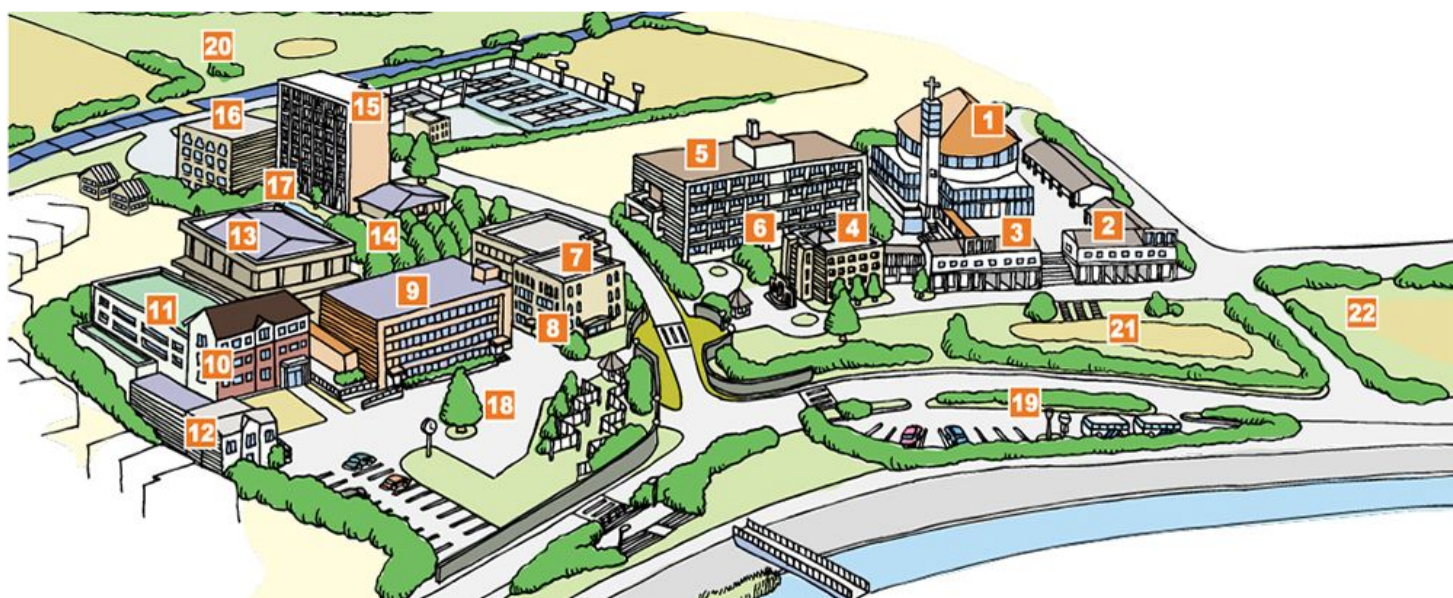

施設案内

キャンパスマップ

- | | | | |
|----|---------------|----|-------------------|
| 1 | チャペル | 12 | 3号館／心理福祉学部附属心理相談室 |
| 2 | エルピス館／エルピスホール | 13 | 体育館 |
| 3 | 教授会室 | 14 | シャローム館／保健室・学生相談室 |
| 4 | ディスプレイ館 | 15 | 8号館 |
| 5 | 2号館／ピアノ実習室 | 16 | 7号館 |
| 6 | キャリアサポートセンター | 17 | 光のせせらぎ |
| 7 | 4号館／教職支援センター | 18 | シンボルツリー |
| 8 | 4cafe・食堂／コンビニ | 19 | バス発着所 |
| 9 | 図書館 | 20 | グラウンド |
| 10 | 1号館／ラーニングセンター | 21 | 中庭（調整池） |
| 11 | 1cafe／留学生センター | 22 | 山田宏臣記念陸上競技場 |