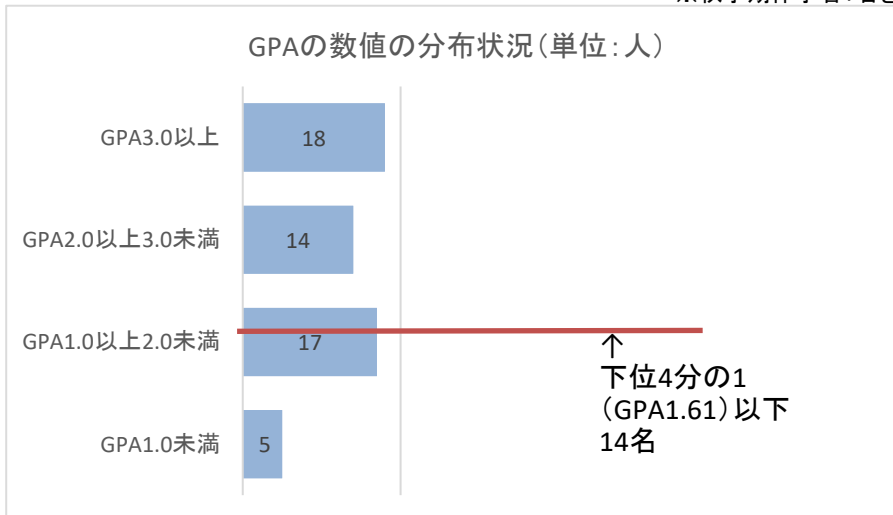

人文学部日本文化学科 2023年度1年生秋学期GPA (学生数54名)

※秋学期休学者1名を除く