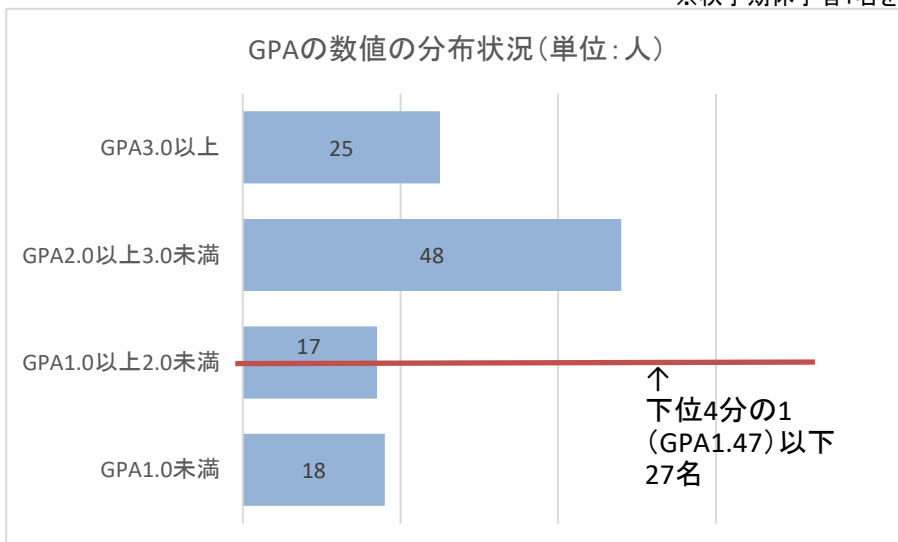

2023年度1年生秋学期GPA（学生数331名）

※秋学期休学者8名を除く

平均値
2.27
標準偏差
0.98

政治経済学部政治経済学科 2023年度1年生秋学期GPA（学生数108名）

※秋学期休学者1名を除く

平均値
2.12
標準偏差
0.99

人文学部欧米文化学科 2023年度1年生秋学期GPA（学生数29名）

平均値
2.08
標準偏差
1.02

人文学部日本文化学科 2023年度1年生秋学期GPA (学生数54名)

※秋学期休学者1名を除く

平均値
2.27
標準偏差
1.04

人文学部子ども教育学科 2023年度1年生秋学期GPA (学生数33名)

※秋学期休学者2名を除く

平均値
2.38
標準偏差
0.90

心理福祉学部心理福祉学科 2023年度1年生秋学期GPA (学生数107名)

※秋学期休学者4名を除く