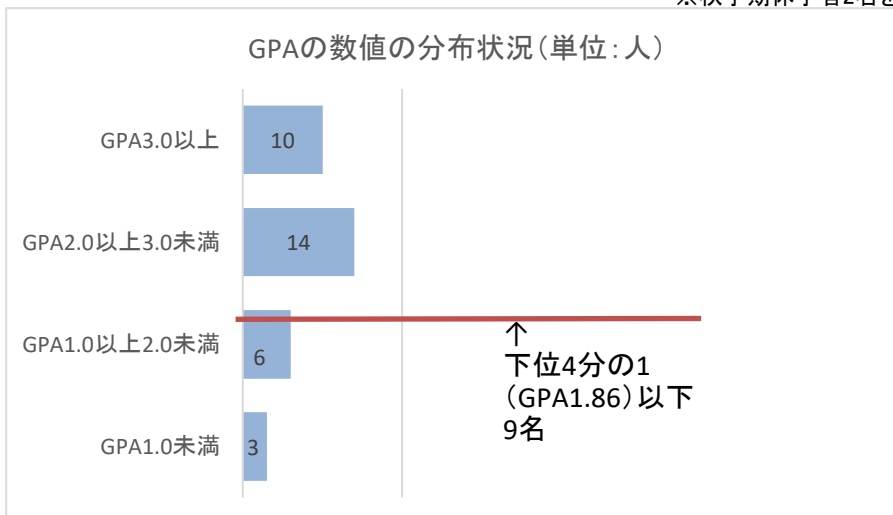

人文学部日本文化学科 2023年度1年生秋学期GPA (学生数54名)

※秋学期休学者1名を除く

平均値
2.27
標準偏差
1.04

人文学部子ども教育学科 2023年度1年生秋学期GPA (学生数33名)

※秋学期休学者2名を除く

平均値
2.38
標準偏差
0.90

心理福祉学部心理福祉学科 2023年度1年生秋学期GPA (学生数107名)

※秋学期休学者4名を除く