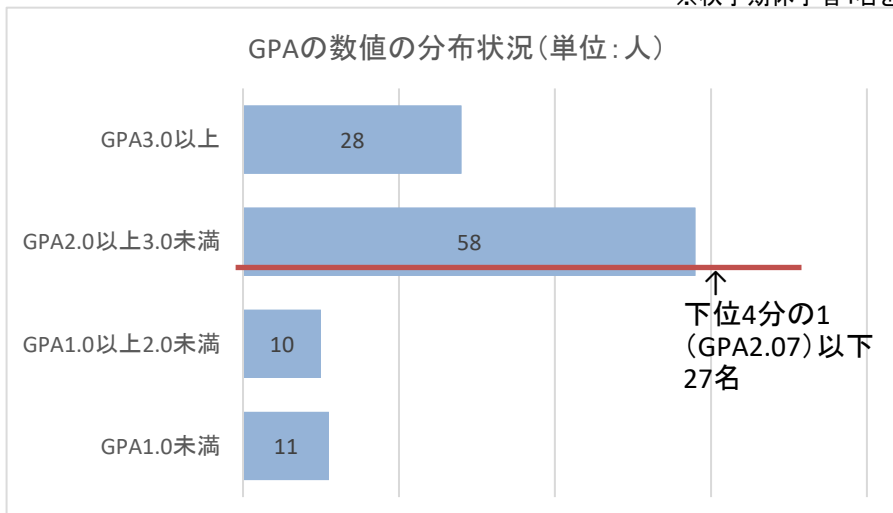

人文学部日本文化学科 2023年度1年生秋学期GPA (学生数54名)

※秋学期休学者1名を除く

平均値
2.27
標準偏差
1.04

人文学部子ども教育学科 2023年度1年生秋学期GPA (学生数33名)

※秋学期休学者2名を除く

平均値
2.38
標準偏差
0.90

心理福祉学部心理福祉学科 2023年度1年生秋学期GPA (学生数107名)

※秋学期休学者4名を除く