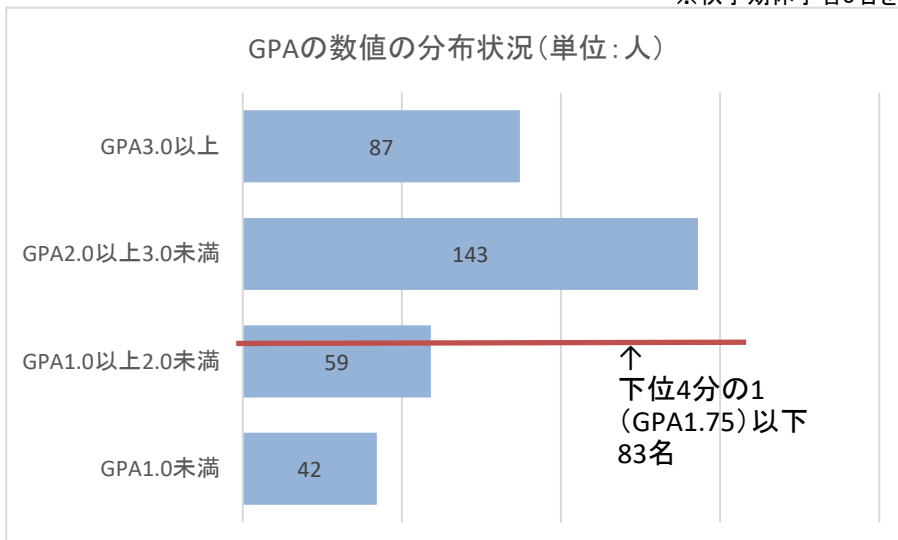

2023年度1年生秋学期GPA（学生数331名）

※秋学期休学者8名を除く

平均値
2.27
標準偏差
0.98

政治経済学部政治経済学科 2023年度1年生秋学期GPA（学生数108名）

※秋学期休学者1名を除く

平均値
2.12
標準偏差
0.99

人文学部欧米文化学科 2023年度1年生秋学期GPA（学生数29名）

平均値
2.08
標準偏差
1.02

人文学部日本文化学科 2023年度1年生秋学期GPA (学生数54名)

※秋学期休学者1名を除く

平均値
2.27
標準偏差
1.04

人文学部子ども教育学科 2023年度1年生秋学期GPA (学生数33名)

※秋学期休学者2名を除く

平均値
2.38
標準偏差
0.90

心理福祉学部心理福祉学科 2023年度1年生秋学期GPA (学生数107名)

※秋学期休学者4名を除く