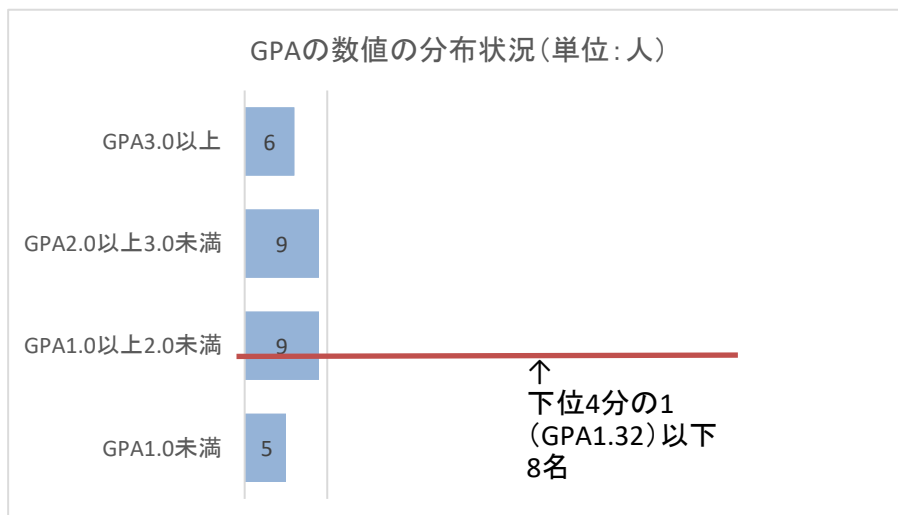

2023年度1年生秋学期GPA（学生数331名）

※秋学期休学者8名を除く

平均値
2.27
標準偏差
0.98

政治経済学部政治経済学科 2023年度1年生秋学期GPA（学生数108名）

※秋学期休学者1名を除く

平均値
2.12
標準偏差
0.99

人文学部欧米文化学科 2023年度1年生秋学期GPA（学生数29名）

平均値
2.08
標準偏差
1.02