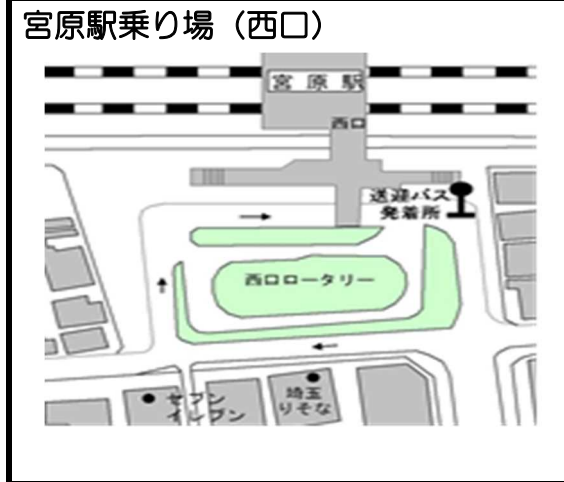

宮原駅（高崎線）西口発→大学行き					西大宮駅（埼京線）北口発→大学行き				
	A	B	C	D		A	B	C	D
7時	50	50	50	50	7時				
8時	10 30 40	10 30 40	10 30	10 30 40	8時	10 35 55	10 35 55	10 35 55	10 30 50
9時	05 30 50	05 30 50	00 25 45	20 45	9時	15 55	15 55	35	35
10時	10 30 50	10 30 50	10 35	05 30	10時	15	15	15 35	15 35
11時	10 30 50	10 30 50	10 35	10 35	11時	30 55	30 55	15 55	15 55
12時	10 30 50	10 30 50	10 30 55	10 30 50	12時	30 55	30 55	15	15
13時	10 30 50	10 30 50	15 35 55	10 30 55	13時	35	35	15 55	15 55
14時	30 50	30 50	15 55	15 55	14時	20 50	50	35	35
15時	10 30 50	10 30 50	20 40	20 40	15時	50	10 50	15 55	15 50
16時	30 50	30 50	20 40	20 45	16時	35	35		
17時	10 30 50	10 30 50	20 40	05 25 45	17時	10	10		
18時	10 30 50				18時				

川越駅（川越線）西口発→大学行き					東大宮駅（宇都宮線）東口発→大学行き（宮原経由）			
	A	B	C	D	A	B	D	
7時	25 ※西大宮経由				C			8時 00分 7時 40分

大学発→宮原駅（高崎線）西口行き					大学発→西大宮駅（埼京線）北口行き				
	A	B	C	D		A	B	C	D
9時	20 40	20 40	15 35	10 35 55	9時	05 45	05 45	25	25
10時	00 20 40	00 20 40	00 25	20	10時	05	05	05 25	05 25
11時	00 20 40	00 20 40	00 25	00 25	11時	20 45	20 45	05 45	05 45
12時	00 20 40	00 20 40	00 20 45	00 20 40	12時	20 45	20 45	05	05
13時	00 20 40	00 20 40	05 25 45	00 20 45	13時	25	25	05 45	05 45
14時	20 40	20 40	05 45	05 45	14時	10 40	40	25	25
15時	00 20 40	00 20 40	10 30	10 30	15時	40	00 40	05 45	05 40
16時	20 40	20 40	10 30 50	10 35 55	16時	25	25	30 50	30 50
17時	00 20 40	00 20 40	10 30 55	15 35 55	17時	00 20	00 20	20	25
18時	00 20 40	00 20 40	15 35	10 35	18時	05 45	05 45	25	25
19時	00 20 40	25 45	10 45	Dは運休	19時	40※川越行き	40※川越行き	40※川越行き	Dは運休
20時	25 45	Bは運休	10 45		20時		Bは運休		
21時	10 45		10 45		21時	25 ※川越行き		25 ※川越行き	

大学発→川越駅（川越線）西口行き				
	A	B	C	D
14時	00 ※西大宮経由	00 ※西大宮経由		Dは運休
19時	40 ※西大宮経由	40 ※西大宮経由	40 ※西大宮経由	
20時		Bは運休		
21時	25 ※西大宮経由		25 ※西大宮経由	

※全便路線型バス（ノンステップバス）での運行 道路状況等により予定通りに運行できない場合があります。ご了承ください。