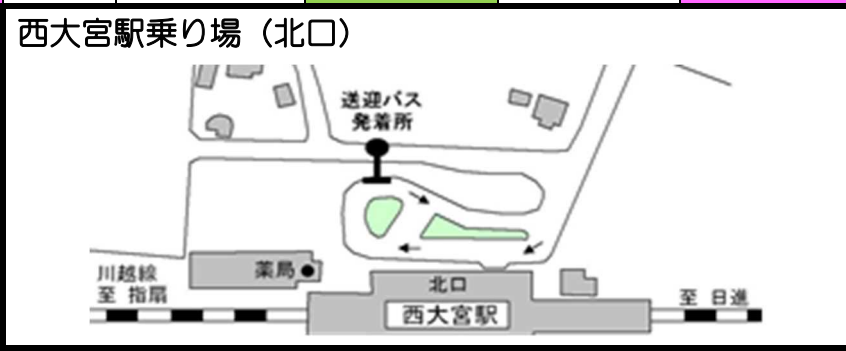

宮原駅（高崎線）西口発→大学行き					西大宮駅（埼京線）北口発→大学行き				
	A	B	C	D		A	B	C	D
7時	50	50	50	50	7時				
8時	10 30 40	10 30 40	10 30	10 30 40	8時	10 35 55	10 35 55	10 35 55	10 30 50
9時	05 30 50	05 30 50	00 25 45	20 45	9時	15 55	15 55	35	35
10時	10 30 50	10 30 50	10 35	05 30	10時	15	15	15 35	15 35
11時	10 30 50	10 30 50	10 35	10 35	11時	30 55	30 55	15 55	15 55
12時	10 30 50	10 30 50	10 30 55	10 30 50	12時	30 55	30 55	15	15
13時	10 30 50	10 30 50	15 35 55	10 30 55	13時	35	35	15 55	15 55
14時	30 50	30 50	15 55	15 55	14時	20 50	50	35	35
15時	10 30 50	10 30 50	20 40	20 40	15時	50	10 50	15 55	15 50
16時	30 50	30 50	20 40	20 45	16時	35	35		
17時	10 30 50	10 30 50	20 40	05 25 45	17時	10	10		
18時	10 30 50				18時				

川越駅（川越線）西口発→大学行き					東大宮駅（宇都宮線）東口発→大学行き（宮原経由）			
	A	B	C	D	A	B	D	
7時	25 ※西大宮経由				C			8時 00分 7時 40分

大学発→宮原駅（高崎線）西口行き					大学発→西大宮駅（埼京線）北口行き				
	A	B	C	D		A	B	C	D
9時	20 40	20 40	15 35	10 35 55	9時	05 45	05 45	25	25
10時	00 20 40	00 20 40	00 25	20	10時	05	05	05 25	05 25
11時	00 20 40	00 20 40	00 25	00 25	11時	20 45	20 45	05 45	05 45
12時	00 20 40	00 20 40	00 20 45	00 20 40	12時	20 45	20 45	05	05
13時	00 20 40	00 20 40	05 25 45	00 20 45	13時	25	25	05 45	05 45
14時	20 40	20 40	05 45	05 45	14時	10 40	40	25	25
15時	00 20 40	00 20 40	10 30	10 30	15時	40	00 40	05 45	05 40
16時	20 40	20 40	10 30 50	10 35 55	16時	25	25	30 50	30 50
17時	00 20 40	00 20 40	10 30 55	15 35 55	17時	00 20	00 20	20	25
18時	00 20 40	00 20 40	15 35	10 35	18時	05 45	05 45	25	25
19時	00 20 40	25 45	10 45	Dは運休	19時	40※川越行き	40※川越行き	40※川越行き	Dは運休
20時	25 45	Bは運休	10 45		20時		Bは運休		
21時	10 45		10 45		21時	25 ※川越行き		25 ※川越行き	

大学発→川越駅（川越線）西口行き				
	A	B	C	D
14時	00 ※西大宮経由	00 ※西大宮経由		Dは運休
19時	40 ※西大宮経由	40 ※西大宮経由	40 ※西大宮経由	
20時		Bは運休		
21時	25 ※西大宮経由		25 ※西大宮経由	

※全便路線型バス（ノンステップバス）での運行 道路状況等により予定通りに運行できない場合があります。ご了承ください。