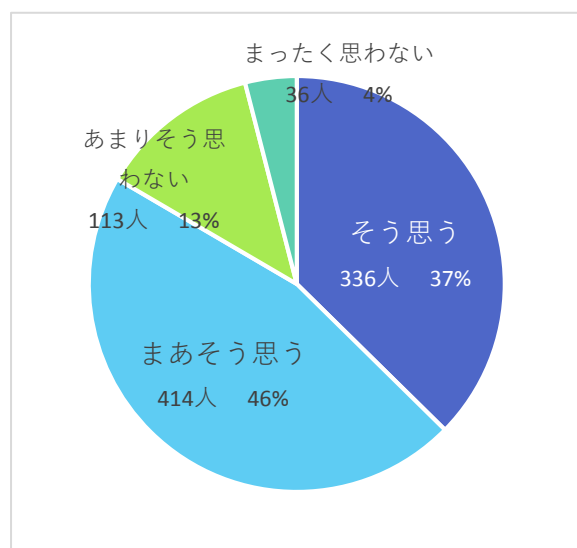

2017年度在学生「大学生活に関するアンケート」集計結果

実施方法：2017年12月、回答者が重ならないように、授業やゼミで主に1～3年に配布、実施。

対象者数：1265（該当授業履修者数） 対象授業数：91

回答者数：921 実施授業数：88 回収率：72.8%

質問：いまの学生生活に満足していますか。

有効回答：900

質問：聖学院大学に入ってよかったと思いますか。

有効回答：899

質問：いまの学科に入ってよかったと思いますか。

有効回答：899

質問：あなたは授業に関連する勉強をどのくらいしていますか。

有効回答：914