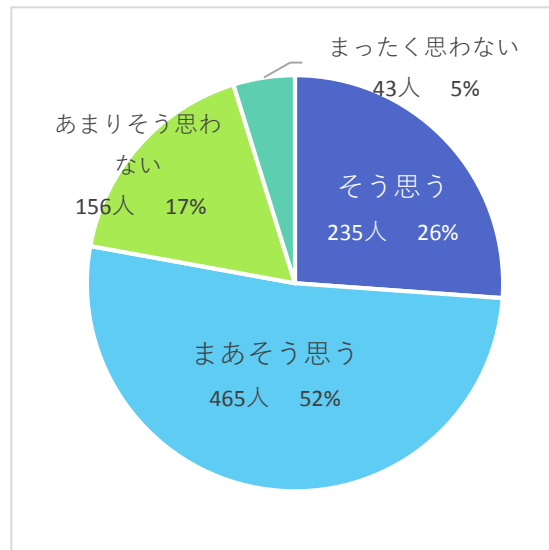

2017年度在学生「大学生活に関するアンケート」集計結果

実施方法：2017年12月、回答者が重ならないように、授業やゼミで主に1～3年に配布、実施。

対象者数：1265（該当授業履修者数） 対象授業数：91

回答者数：921 実施授業数：88 回収率：72.8%

質問：いまの学生生活に満足していますか。

有効回答：900

質問：聖学院大学に入ってよかったと思いますか。

有効回答：899

質問：いまの学科に入ってよかったと思いますか。

有効回答：899

質問：あなたは授業に関連する勉強をどのくらいしていますか。

有効回答：914