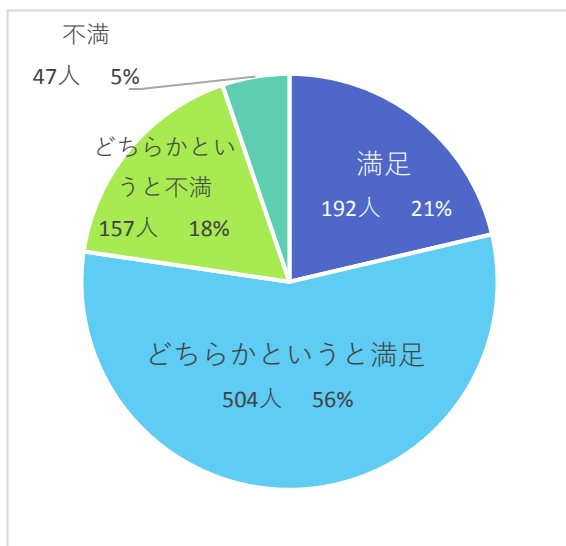

2017年度在学生「大学生活に関するアンケート」集計結果

実施方法：2017年12月、回答者が重ならないように、授業やゼミで主に1～3年に配布、実施。

対象者数：1265（該当授業履修者数） 対象授業数：91

回答者数：921 実施授業数：88 回収率：72.8%

質問：いまの学生生活に満足していますか。

有効回答：900

質問：聖学院大学に入ってよかったと思いますか。

有効回答：899

質問：いまの学科に入ってよかったと思いますか。

有効回答：899

質問：あなたは授業に関連する勉強をどのくらいしていますか。

有効回答：914