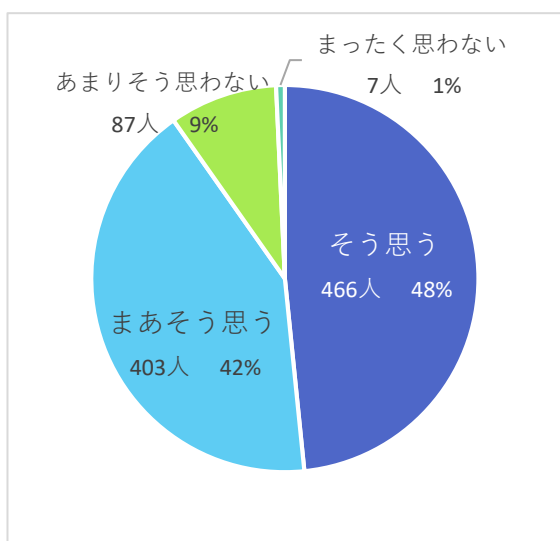

2020年度在学生「大学生活に関するアンケート」集計結果

実施方法：2020年12月11日～2021年2月1日(当初は1月7日終了予定)、必修授業の中でオンライン(Microsoft Forms)で実施し、授業での実施期間後はIR室からUNIPAの掲示(メール付)にて学生へ回答期間延長の通知と回答依頼。

アンケート実施対象学生数：1756(12/1現在1～3年次生在籍者数) 対象授業数：92

有効回答数：964(※対象外の学生を除く) 有効回答率：54.9%

質問 いまの学生生活に満足していますか。

有効回答：964

質問 聖学院大学に入ってよかったと思いますか。

有効回答：963

質問 いまの学科に入ってよかったと思いますか。

有効回答：963

質問 大学に入学して自分は成長したと感じますか。

有効回答：958

質問 秋学期中の、1週間の生活時間を教えてください。

【授業への出席（受講）】

有効回答：955

質問 秋学期中の、1週間の生活時間を教えてください。

【授業の課題、準備・復習】

有効回答：956

質問 秋学期中の、1週間の生活時間を教えてください。

【授業とは関係のない学習・読書】