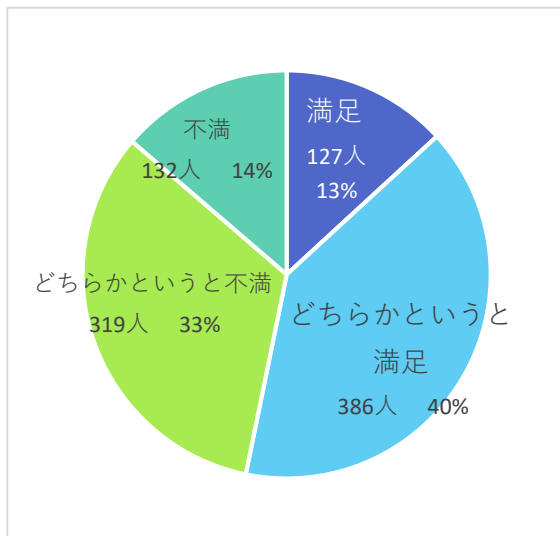

2020年度在学生「大学生活に関するアンケート」集計結果

実施方法：2020年12月11日～2021年2月1日(当初は1月7日終了予定)、必修授業の中でオンライン(Microsoft Forms)で実施し、授業での実施期間後はIR室からUNIPAの掲示(メール付)にて学生へ回答期間延長の通知と回答依頼。

アンケート実施対象学生数：1756(12/1現在1～3年次生在籍者数) 対象授業数：92

有効回答数：964(※対象外の学生を除く) 有効回答率：54.9%

質問 いまの学生生活に満足していますか。

有効回答：964

質問 聖学院大学に入ってよかったと思いますか。

有効回答：963

質問 いまの学科に入ってよかったと思いますか。

有効回答：963

質問 大学に入学して自分は成長したと感じますか。

有効回答：958