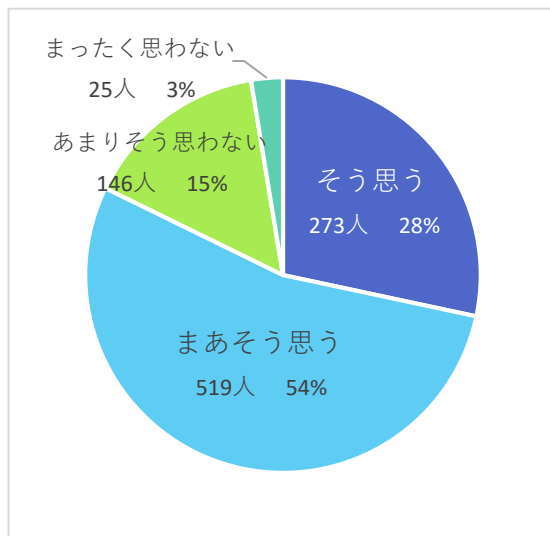

2020年度在学生「大学生活に関するアンケート」集計結果

実施方法：2020年12月11日～2021年2月1日(当初は1月7日終了予定)、必修授業の中でオンライン(Microsoft Forms)で実施し、授業での実施期間後はIR室からUNIPAの掲示(メール付)にて学生へ回答期間延長の通知と回答依頼。

アンケート実施対象学生数：1756(12/1現在1～3年次生在籍者数) 対象授業数：92

有効回答数：964(※対象外の学生を除く) 有効回答率：54.9%

質問 いまの学生生活に満足していますか。

有効回答：964

質問 聖学院大学に入ってよかったと思いますか。

有効回答：963

質問 いまの学科に入ってよかったと思いますか。

有効回答：963

質問 大学に入学して自分は成長したと感じますか。

有効回答：958