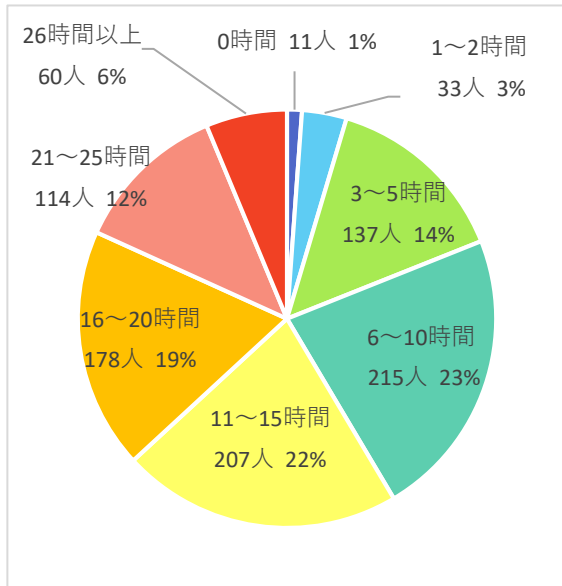

質問 秋学期中の、1週間の生活時間を教えてください。

【授業への出席（受講）】

有効回答：955