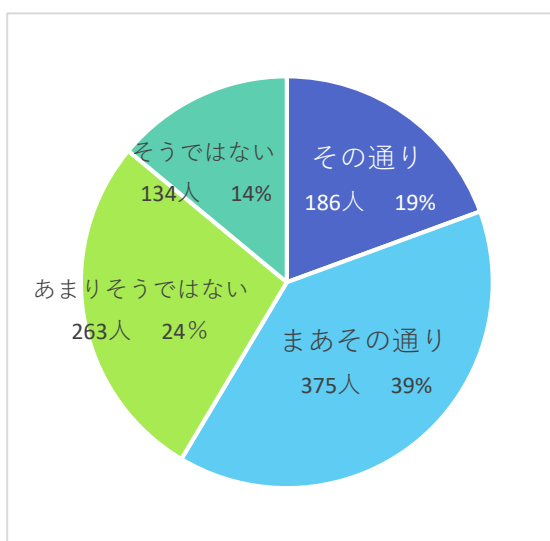

2020年度在学生「大学生活に関するアンケート」集計結果

実施方法：2020年12月11日～2021年2月1日(当初は1月7日終了予定)、必修授業の中でオンライン(Microsoft Forms)で実施し、授業での実施期間後はIR室からUNIPAの掲示(メール付)にて学生へ回答期間延長の通知と回答依頼。

アンケート実施対象学生数：1756(12/1現在1～3年次生在籍者数) 対象授業数：92

有効回答数：964(※対象外の学生を除く) 有効回答率：54.9%

質問 いまの学生生活に満足していますか。

有効回答：964

質問 聖学院大学に入ってよかったと思いますか。

有効回答：963

質問 いまの学科に入ってよかったと思いますか。

有効回答：963

質問 大学に入学して自分は成長したと感じますか。

有効回答：958

質問 秋学期中の、1週間の生活時間を教えてください。

【授業への出席（受講）】

有効回答：955

質問 秋学期中の、1週間の生活時間を教えてください。

【授業の課題、準備・復習】

有効回答：956

質問 秋学期中の、1週間の生活時間を教えてください。

【授業とは関係のない学習・読書】