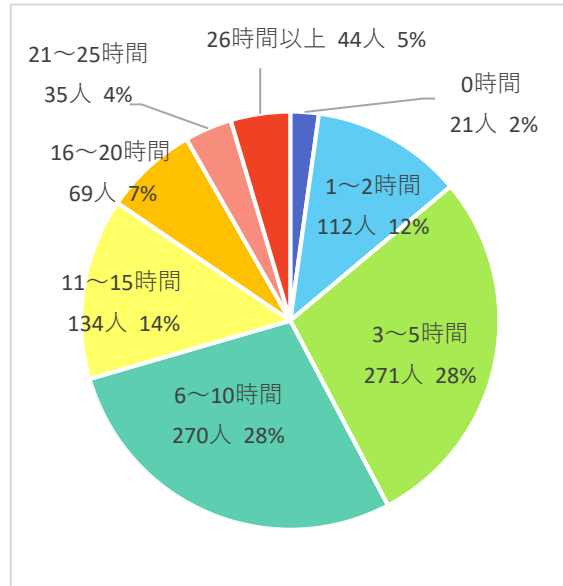

質問 秋学期中の、1週間の生活時間を教えてください。

【授業への出席（受講）】

有効回答：955

質問 秋学期中の、1週間の生活時間を教えてください。

【授業の課題、準備・復習】

有効回答：956

質問 秋学期中の、1週間の生活時間を教えてください。

【授業とは関係のない学習・読書】

有効回答：950