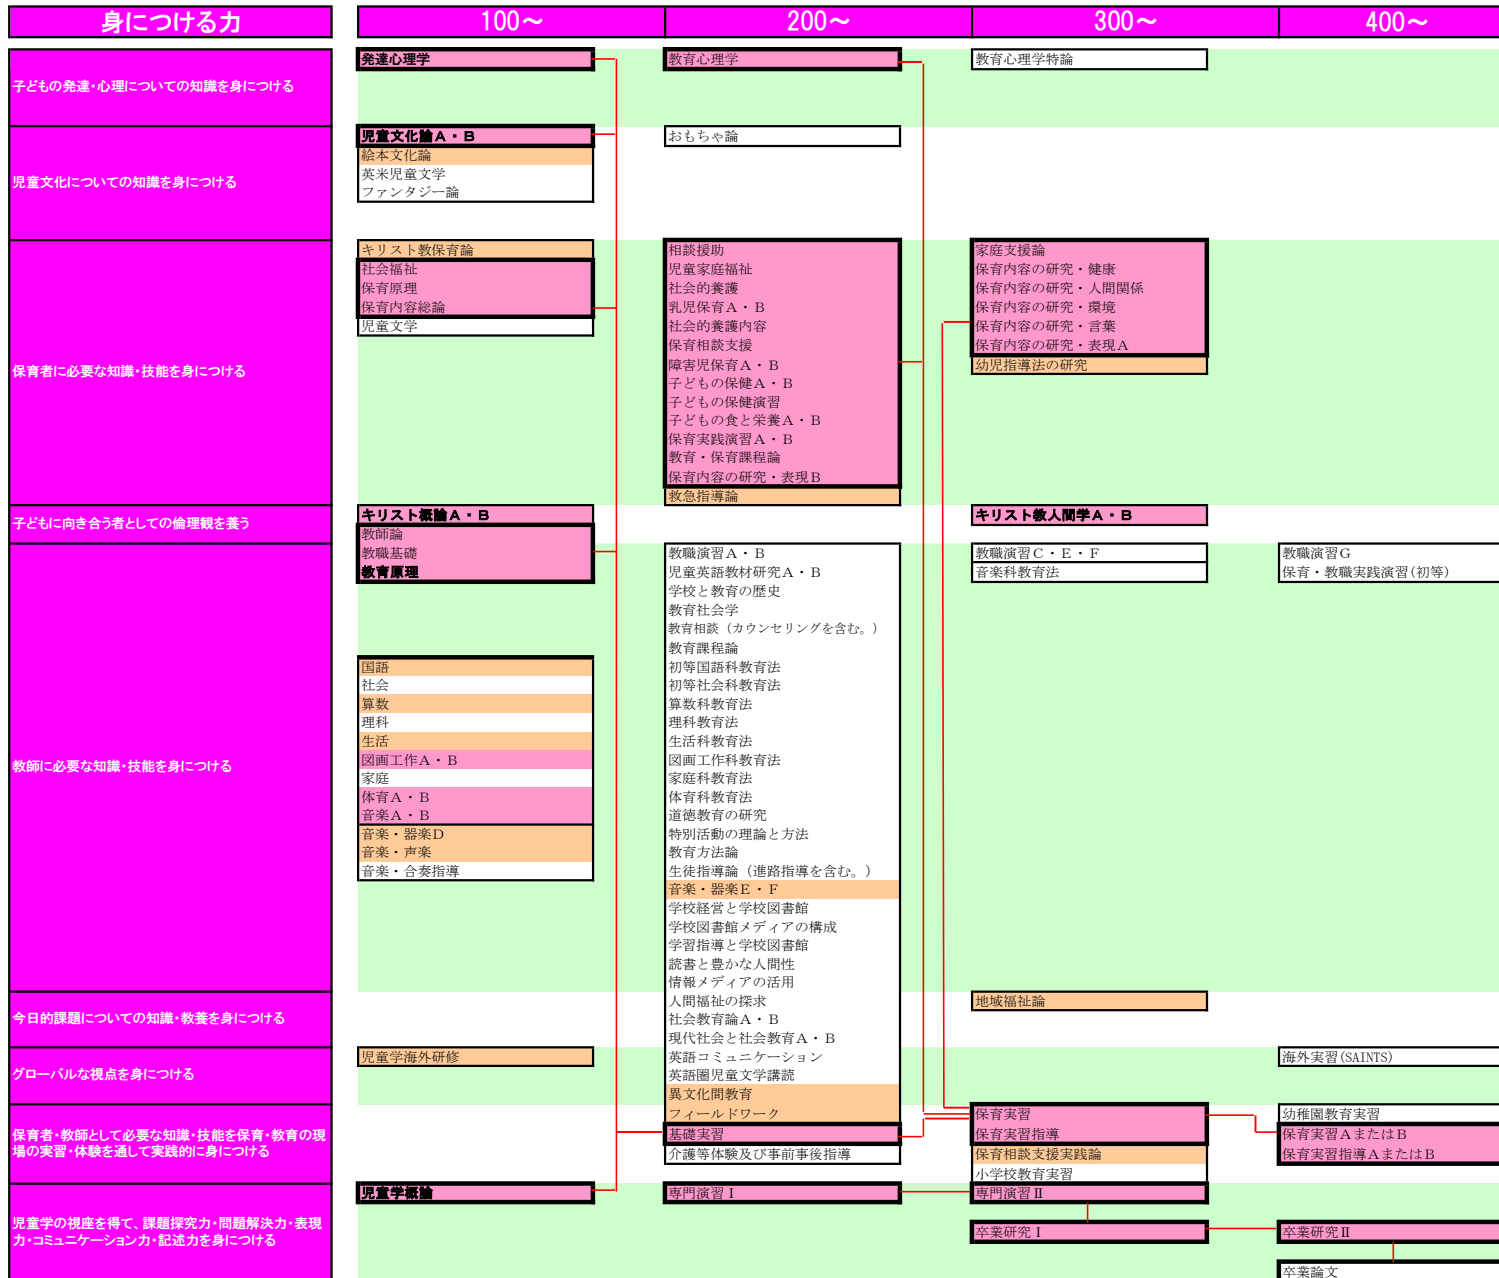

児童学科 履修系統図(小学校教諭)

■ 必修
■ 選択必修

児童学科 履修系統図(幼稚園教諭)

必修
 選択必修

児童学科 履修系統図(保育士)

必修
 選択必修

児童学科 履修系統図

 必修
 選択必修