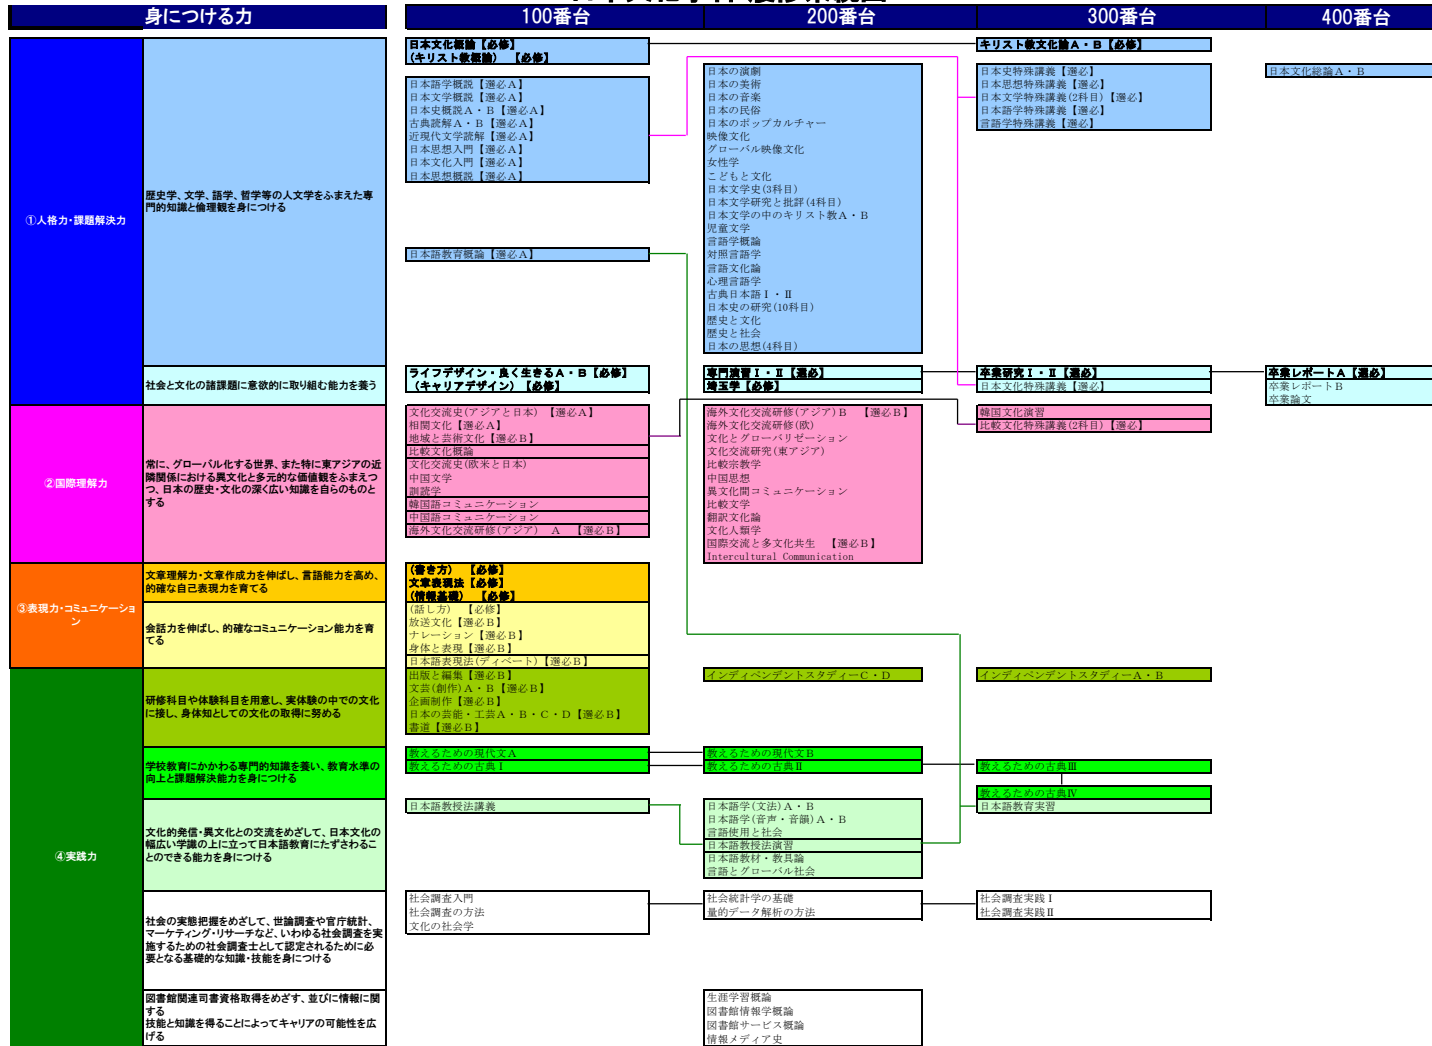

### 日本文学学科 履修系統図

### 日本文学学科 履修系統図(中高教諭)