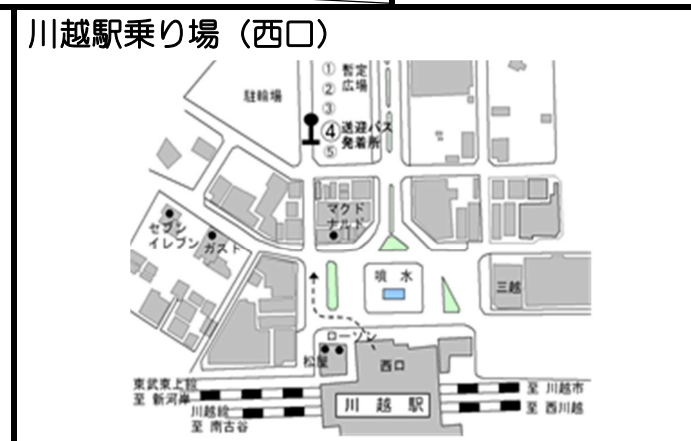

川越駅（川越線）西口発→大学行き				
	A	B	C	D
7時	25 ※西大宮経由			

■参照「2016年度大学バス日程」

①A・B・C・D各パターンの日程

②バスチケット不要日（行事による）

大学発→宮原駅（高崎線）西口行き					大学発→西大宮駅（埼京線）北口行き				
	A	B	C	D		A	B	C	D
9時	20 45	25 40 50	15 30	10 35 55	9時	05 45	05 45	25	25
10時	00 10 25 40	25 40	00 25	20	10時	05	05	05 25	05 25
11時	00 20 40	00 20 45	00 25	00 25	11時	20 45	25 45	05 45	05 45
12時	00 20 40	00 20 45	00 20 45	00 20 45	12時	20 45	25 45	05	05
13時	00 20 40	00 20 30	05 20 45	00 20 45	13時	25	45	05 45	05 45
14時	00 20 40	00 20 45	00 45	00 45	14時	40	45	25	25
15時	00 20 40	00 20 45	10 30	10 30	15時	00 40	05 40	05 45	05 40
16時	00 20 40	10 25 40 55	10 40 50	10 35 55	16時	25 40	15 45	30 50	30 50
17時	00 20 40	10 30 45	10 30 55	15 35 55	17時	00 20	05 25	20	25
18時	00 20 40	00 20 45	10 35	10 35	18時	05 45	05 45	25	25
19時	00 20 40	25 45	10 45	Dは運休	19時	40	40	25	Dは運休
20時	25 45	Bは運休	10 45		20時	20 ※川越行き	Bは運休	20 ※川越行き	
21時	10 45		10 45		21時	25 ※川越行き		25 ※川越行き	

大学発→川越駅（川越線）西口行き				
	A	B	C	D
14時	00 ※西大宮経由	00 ※西大宮経由		Dは運休
19時	40 ※西大宮経由	40 ※西大宮経由		
20時	20 ※西大宮経由	Bは運休	20 ※西大宮経由	
21時	25 ※西大宮経由		25 ※西大宮経由	

※全便路線型バス(ノンステップバス)での運行 道路状況等により予定通りに運行できない場合があります。ご了承ください。