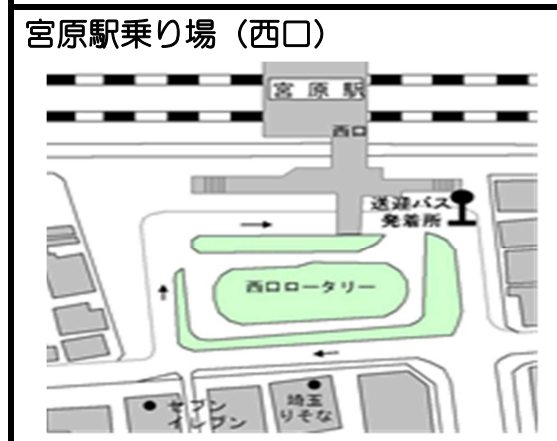

川越駅（川越線）西口発→大学行き				
	A	B	C	D
7時	25 ※西大宮経由			

■参照「2016年度大学バス日程」

①A・B・C・D各パターンの日程

②バスチケット不要日（行事による）

大学発→宮原駅（高崎線）西口行き					大学発→西大宮駅（埼京線）北口行き				
	A	B	C	D		A	B	C	D
9時	20 45	25 40 50	15 30	10 35 55	9時	05 45	05 45	25	25
10時	00 10 25 40	25 40	00 25	20	10時	05	05	05 25	05 25
11時	00 20 40	00 20 45	00 25	00 25	11時	20 45	25 45	05 45	05 45
12時	00 20 40	00 20 45	00 20 45	00 20 45	12時	20 45	25 45	05	05
13時	00 20 40	00 20 30	05 20 45	00 20 45	13時	25	45	05 45	05 45
14時	00 20 40	00 20 45	00 45	00 45	14時	40	45	25	25
15時	00 20 40	00 20 45	10 30	10 30	15時	00 40	05 40	05 45	05 40
16時	00 20 40	10 25 40 55	10 40 50	10 35 55	16時	25 40	15 45	30 50	30 50
17時	00 20 40	10 30 45	10 30 55	15 35 55	17時	00 20	05 25	20	25
18時	00 20 40	00 20 45	10 35	10 35	18時	05 45	05 45	25	25
19時	00 20 40	25 45	10 45	Dは運休	19時	40	40	25	Dは運休
20時	25 45	Bは運休	10 45		20時	20 ※川越行き	Bは運休	20 ※川越行き	
21時	10 45		10 45		21時	25 ※川越行き		25 ※川越行き	

大学発→川越駅（川越線）西口行き				
	A	B	C	D
14時	00 ※西大宮経由	00 ※西大宮経由		Dは運休
19時	40 ※西大宮経由	40 ※西大宮経由		
20時	20 ※西大宮経由	Bは運休	20 ※西大宮経由	
21時	25 ※西大宮経由		25 ※西大宮経由	

※全便路線型バス(ノンステップバス)での運行 道路状況等により予定通りに運行できない場合があります。ご了承ください。