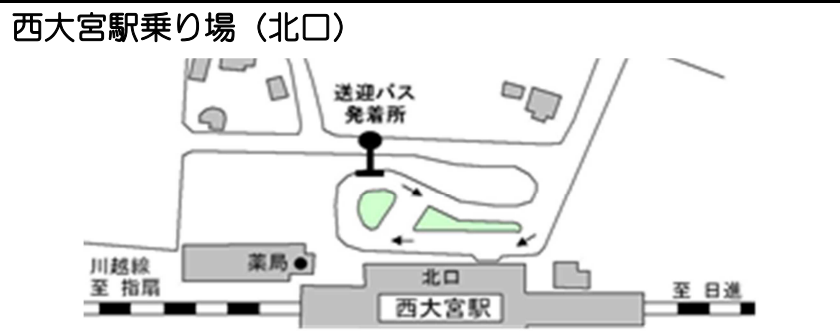

川越駅（川越線）西口発→大学行き				
	A	B	C	D
7時	25 ※西大宮経由			

■参照「2016年度大学バス日程」

①A・B・C・D各パターンの日程

②バスチケット不要日（行事による）

大学発→宮原駅（高崎線）西口行き					大学発→西大宮駅（埼京線）北口行き				
	A	B	C	D		A	B	C	D
9時	20 45	25 40 50	15 30	10 35 55	9時	05 45	05 45	25	25
10時	00 10 25 40	25 40	00 25	20	10時	05	05	05 25	05 25
11時	00 20 40	00 20 45	00 25	00 25	11時	20 45	25 45	05 45	05 45
12時	00 20 40	00 20 45	00 20 45	00 20 45	12時	20 45	25 45	05	05
13時	00 20 40	00 20 30	05 20 45	00 20 45	13時	25	45	05 45	05 45
14時	00 20 40	00 20 45	00 45	00 45	14時	40	45	25	25
15時	00 20 40	00 20 45	10 30	10 30	15時	00 40	05 40	05 45	05 40
16時	00 20 40	10 25 40 55	10 40 50	10 35 55	16時	25 40	15 45	30 50	30 50
17時	00 20 40	10 30 45	10 30 55	15 35 55	17時	00 20	05 25	20	25
18時	00 20 40	00 20 45	10 35	10 35	18時	05 45	05 45	25	25
19時	00 20 40	25 45	10 45	Dは運休	19時	40	40	25	Dは運休
20時	25 45	Bは運休	10 45		20時	20 ※川越行き	Bは運休	20 ※川越行き	
21時	10 45		10 45		21時	25 ※川越行き		25 ※川越行き	

大学発→川越駅（川越線）西口行き				
	A	B	C	D
14時	00 ※西大宮経由	00 ※西大宮経由		Dは運休
19時	40 ※西大宮経由	40 ※西大宮経由		
20時	20 ※西大宮経由	Bは運休	20 ※西大宮経由	
21時	25 ※西大宮経由		25 ※西大宮経由	

※全便路線型バス(ノンステップバス)での運行 道路状況等により予定通りに運行できない場合があります。ご了承ください。