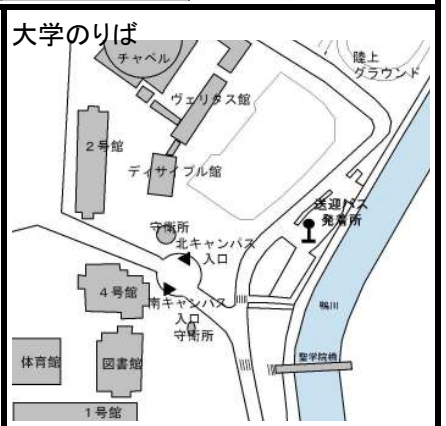

2014年度 学生バス時刻表

2014年10月27日改正

宮原駅(高崎線)西口発 → 大学行き				西大宮駅(埼京線)北口発 → 大学行き					
	A	B	C	D		A	B	C	D
7時	50		50	50	7時			48	48
8時	00 10 20 30 40		15 38 58	20 38 58	8時	00 30 50		05 30 50	08 28 48
9時	05 30 50		10 30	10 35	9時	15 50		10 35	10 35
10時	05 15 30 50		05 30	00 30	10時	15 55		10 35	10 35
11時	05 30 50		05 30	05 30	11時	30 55		10 55	10 55
12時	10 25 35		05 30 50	05 30 50	12時	30 55		10	10
13時	05 25 35		10 30 50	10 30 50	13時	30 50		10 50	10 50
14時	05 30 50		10 50	10 50	14時	30 50		30	30
15時	05 30 50		20 40	20 40	15時	10 50		00 50	00 45
16時	20 35 55		25 45	30 50	16時	30 50			
17時	05 15 35 55		05 25 45	05 25 45	17時	10 30			
18時	05 15 35 55		05	05	18時	15 55			

川越駅(川越線)西口発 → 大学行き				
	A	B	C	D
7時	15 ※西大宮駅経由		25 ※西大宮駅経由	
13時	00 ※大学直行			

■参照「2014年度大学バス日程」
① A・B・C・D各パターンの日程
② バスチケット不要日(行事による)

大学発 → 宮原駅(高崎線)西口行き				大学発 → 西大宮駅(埼京線)北口行き					
	A	B	C	D		A	B	C	D
9時	20 40 55		00 20 55	00 25 50	9時	05 40		00 25	00 25
10時	05 20 40 55		20 55	20 55	10時	05 45		00 25	00 25
11時	20 40		20 55	20 55	11時	20 45		00 45	00 45
12時	00 15 25 55		20 40	20 40	12時	20 45		00	00
13時	15 25 55		00 20 40	00 20 50	13時	20 40		00 40	00 40
14時	20 40 55		00 40	00 40	14時	20 40		20 50	20 50
15時	20 40		10 30	10 30	15時	00 40		40	35
16時	10 25 45 55		15 35 55	20 40 55	16時	20 40		30 50	30 50
17時	05 25 45 55		15 35 55	15 35 55	17時	00 20		20	20
18時	05 25 45		15 35	15 35	18時	05 45		30	30
19時	10 45		10 45		19時	40 ※川越駅行		25	
20時	10 45	Bは運休	10 45	Dは運休	20時	25 ※川越駅行	Bは運休	25 ※川越駅行	Dは運休
21時	10 45		10 45		21時	25 ※川越駅行		25 ※川越駅行	

大学発 → 川越駅(川越線)西口行き				
	A	B	C	D
14時	00 ※川越駅直行			
19時	40 ※西大宮駅経由			
20時	25 ※西大宮駅経由		25 ※西大宮駅経由	
21時	25 ※西大宮駅経由		25 ※西大宮駅経由	

※全便路線型バス(ノンステップバス)での運行

道路状況等により予定通りに運行できない場合があります。ご了承ください。