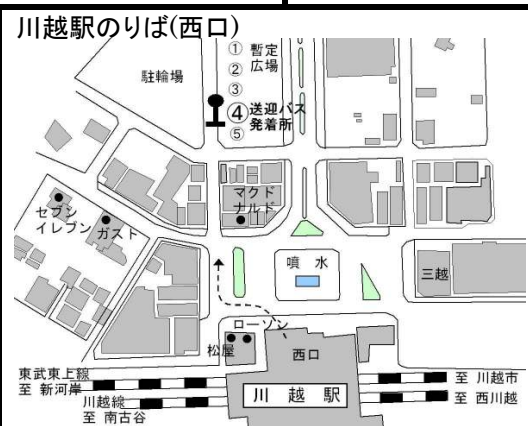

2014年度 学生バス時刻表

2014年10月27日改正

宮原駅(高崎線)西口発 → 大学行き				西大宮駅(埼京線)北口発 → 大学行き					
	A	B	C	D		A	B	C	D
7時	50		50	50	7時			48	48
8時	00 10 20 30 40		15 38 58	20 38 58	8時	00 30 50		05 30 50	08 28 48
9時	05 30 50		10 30	10 35	9時	15 50		10 35	10 35
10時	05 15 30 50		05 30	00 30	10時	15 55		10 35	10 35
11時	05 30 50		05 30	05 30	11時	30 55		10 55	10 55
12時	10 25 35		05 30 50	05 30 50	12時	30 55		10	10
13時	05 25 35		10 30 50	10 30 50	13時	30 50		10 50	10 50
14時	05 30 50		10 50	10 50	14時	30 50		30	30
15時	05 30 50		20 40	20 40	15時	10 50		00 50	00 45
16時	20 35 55		25 45	30 50	16時	30 50			
17時	05 15 35 55		05 25 45	05 25 45	17時	10 30			
18時	05 15 35 55		05	05	18時	15 55			

川越駅(川越線)西口発 → 大学行き				
	A	B	C	D
7時	15 ※西大宮駅経由		25 ※西大宮駅経由	
13時	00 ※大学直行			

■参照「2014年度大学バス日程」
① A・B・C・D各パターンの日程
② バスチケット不要日(行事による)

大学発 → 宮原駅(高崎線)西口行き				大学発 → 西大宮駅(埼京線)北口行き					
	A	B	C	D		A	B	C	D
9時	20 40 55		00 20 55	00 25 50	9時	05 40		00 25	00 25
10時	05 20 40 55		20 55	20 55	10時	05 45		00 25	00 25
11時	20 40		20 55	20 55	11時	20 45		00 45	00 45
12時	00 15 25 55		20 40	20 40	12時	20 45		00	00
13時	15 25 55		00 20 40	00 20 50	13時	20 40		00 40	00 40
14時	20 40 55		00 40	00 40	14時	20 40		20 50	20 50
15時	20 40		10 30	10 30	15時	00 40		40	35
16時	10 25 45 55		15 35 55	20 40 55	16時	20 40		30 50	30 50
17時	05 25 45 55		15 35 55	15 35 55	17時	00 20		20	20
18時	05 25 45		15 35	15 35	18時	05 45		30	30
19時	10 45		10 45		19時	40 ※川越駅行		25	
20時	10 45	Bは運休	10 45	Dは運休	20時	25 ※川越駅行	Bは運休	25 ※川越駅行	Dは運休
21時	10 45		10 45		21時	25 ※川越駅行		25 ※川越駅行	

大学発 → 川越駅(川越線)西口行き				
	A	B	C	D
14時	00 ※川越駅直行			
19時	40 ※西大宮駅経由			
20時	25 ※西大宮駅経由		25 ※西大宮駅経由	
21時	25 ※西大宮駅経由		25 ※西大宮駅経由	

※全便路線型バス(ノンステップバス)での運行

道路状況等により予定通りに運行できない場合があります。ご了承ください。