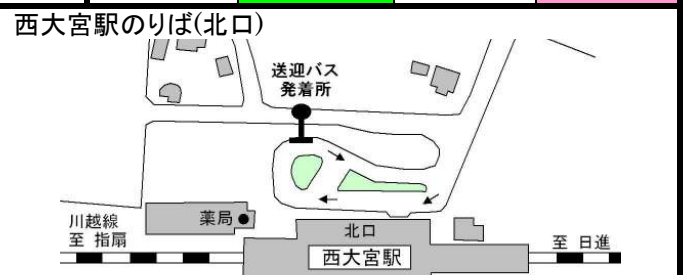

2014年度 学生バス時刻表

2014年10月27日改正

宮原駅(高崎線)西口発 → 大学行き				西大宮駅(埼京線)北口発 → 大学行き					
	A	B	C	D		A	B	C	D
7時	50		50	50	7時			48	48
8時	00 10 20 30 40		15 38 58	20 38 58	8時	00 30 50		05 30 50	08 28 48
9時	05 30 50		10 30	10 35	9時	15 50		10 35	10 35
10時	05 15 30 50		05 30	00 30	10時	15 55		10 35	10 35
11時	05 30 50		05 30	05 30	11時	30 55		10 55	10 55
12時	10 25 35		05 30 50	05 30 50	12時	30 55		10	10
13時	05 25 35		10 30 50	10 30 50	13時	30 50		10 50	10 50
14時	05 30 50		10 50	10 50	14時	30 50		30	30
15時	05 30 50		20 40	20 40	15時	10 50		00 50	00 45
16時	20 35 55		25 45	30 50	16時	30 50			
17時	05 15 35 55		05 25 45	05 25 45	17時	10 30			
18時	05 15 35 55		05	05	18時	15 55			

川越駅(川越線)西口発 → 大学行き				
	A	B	C	D
7時	15 ※西大宮駅経由		25 ※西大宮駅経由	
13時	00 ※大学直行			

■参照「2014年度大学バス日程」
① A・B・C・D各パターンの日程
② バスチケット不要日(行事による)

大学発 → 宮原駅(高崎線)西口行き				大学発 → 西大宮駅(埼京線)北口行き					
	A	B	C	D		A	B	C	D
9時	20 40 55		00 20 55	00 25 50	9時	05 40		00 25	00 25
10時	05 20 40 55		20 55	20 55	10時	05 45		00 25	00 25
11時	20 40		20 55	20 55	11時	20 45		00 45	00 45
12時	00 15 25 55		20 40	20 40	12時	20 45		00	00
13時	15 25 55		00 20 40	00 20 50	13時	20 40		00 40	00 40
14時	20 40 55		00 40	00 40	14時	20 40		20 50	20 50
15時	20 40		10 30	10 30	15時	00 40		40	35
16時	10 25 45 55		15 35 55	20 40 55	16時	20 40		30 50	30 50
17時	05 25 45 55		15 35 55	15 35 55	17時	00 20		20	20
18時	05 25 45		15 35	15 35	18時	05 45		30	30
19時	10 45		10 45		19時	40 ※川越駅行		25	
20時	10 45	Bは運休	10 45	Dは運休	20時	25 ※川越駅行	Bは運休	25 ※川越駅行	Dは運休
21時	10 45		10 45		21時	25 ※川越駅行		25 ※川越駅行	

大学発 → 川越駅(川越線)西口行き				
	A	B	C	D
14時	00 ※川越駅直行			
19時	40 ※西大宮駅経由			
20時	25 ※西大宮駅経由		25 ※西大宮駅経由	
21時	25 ※西大宮駅経由		25 ※西大宮駅経由	

※全便路線型バス(ノンステップバス)での運行

道路状況等により予定通りに運行できない場合があります。ご了承ください。