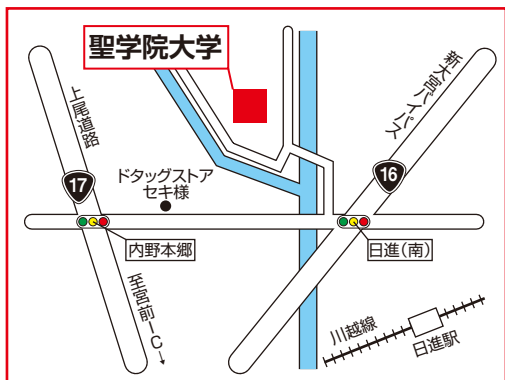

# NEW DAILY STORE

ご近所の皆様も  
ご利用いただけます  
公共料金のお支払い  
電子マネーのご利用  
できます!!

ニューヤマザキデイリーストア

10月1日(水)  
朝9:00オープン

# OPEN!

ニューヤマザキデイリーストア